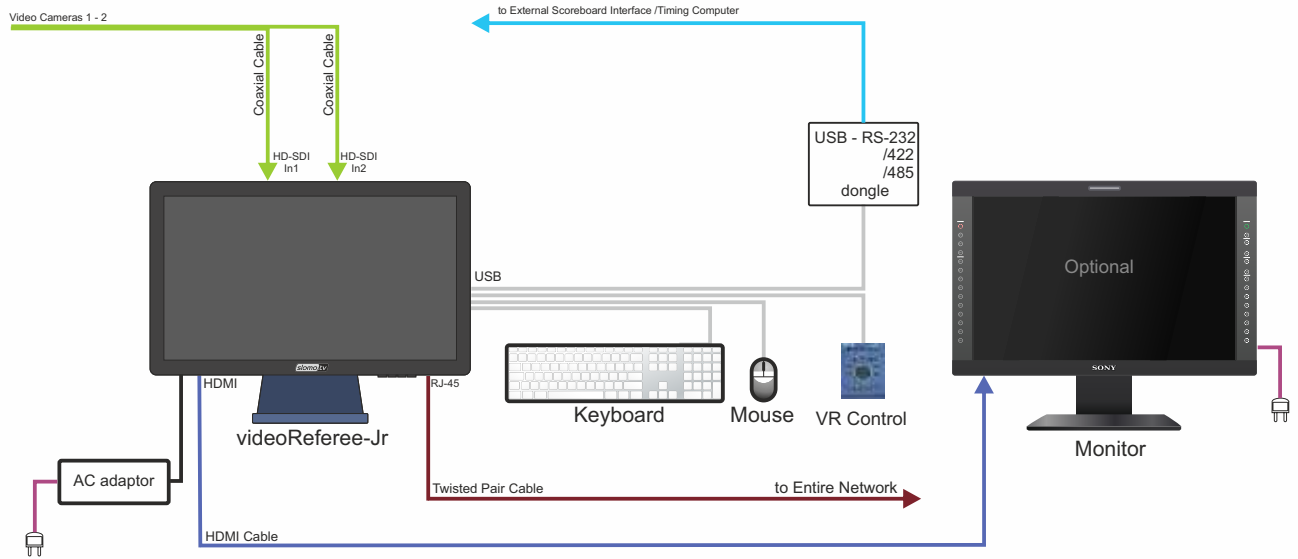

# 2 Channel Video Judgement

2-х канальная система видеосудейства. Имеет 2 HD/SD SDI видеовхода. Оснащена судьейским пультом управления (VR Control). Опционально может быть оборудована дополнительным монитором и внешним интерфейсом матчконтроллера.

- 1 - AC110/220 V 60/50Hz
- 2 - HD SDI Inputs 1 - 2
  - A - Camera 1
  - B - Camera 2
- 3 - To Entire Network
- 4 - HDMI 1920 x 1080 Interface (Optional)
- 5 - USB Keyboard and Mouse
- 6 - USB Connection VR Control
- 7 - USB Connection to External Scoreboard Interface /Timing Computer