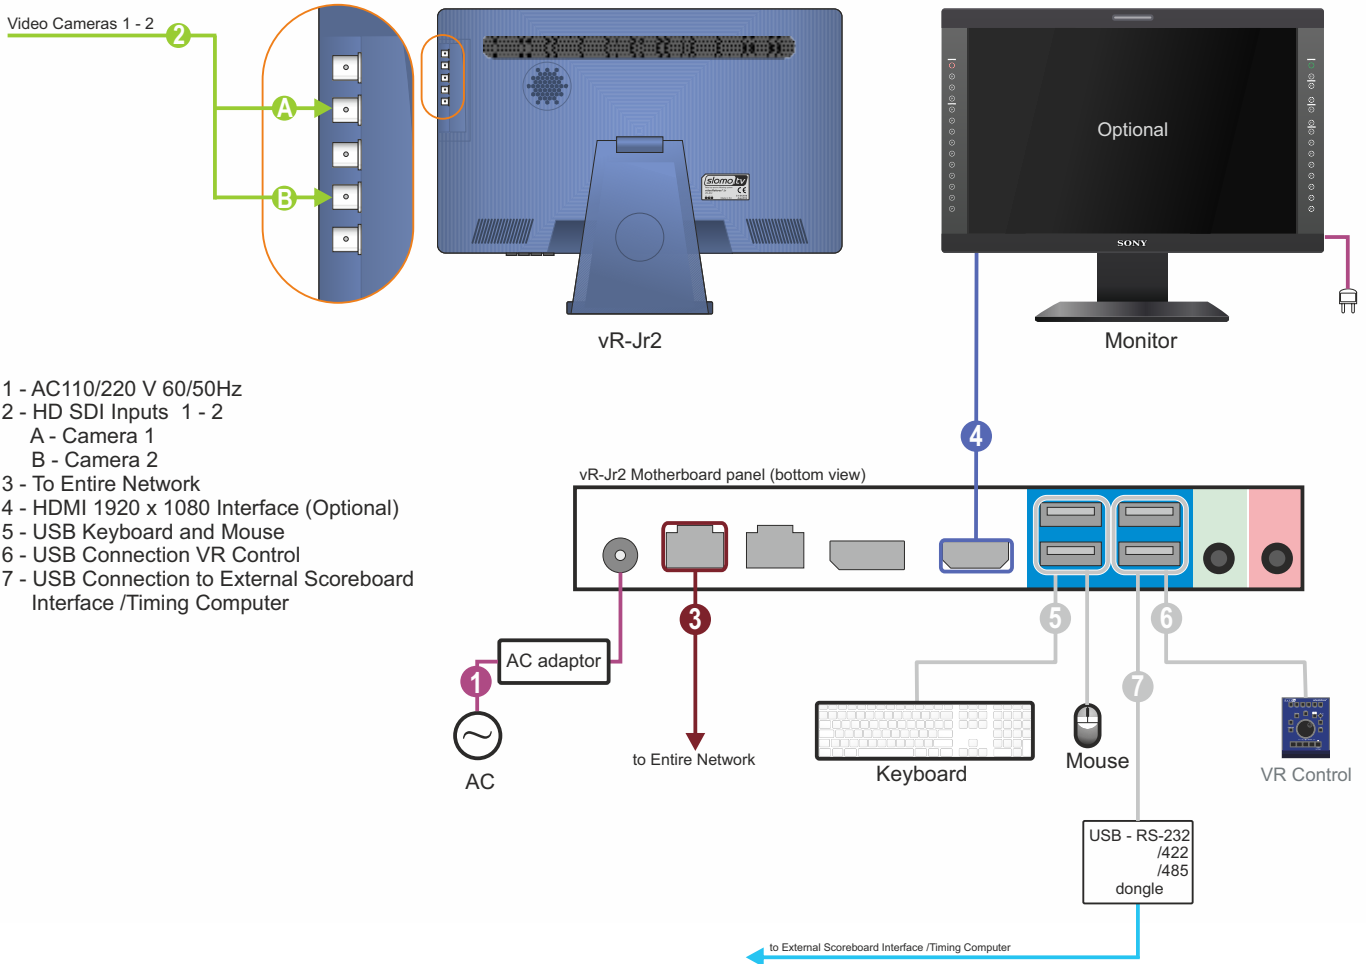

# 2 Channel Video Judgement

2-х канальная система видеосудейства. Имеет 2 HD/SD SDI видеовхода. Оснащена судьейским пультом управления (VR Control). Опционально может быть оборудована дополнительным монитором и внешним интерфейсом матчконтроллера.

- 1 - AC110/220 V 60/50Hz
- 2 - HD SDI Inputs 1 - 2
  - A - Camera 1
  - B - Camera 2
- 3 - To Entire Network
- 4 - HDMI 1920 x 1080 Interface (Optional)
- 5 - USB Keyboard and Mouse
- 6 - USB Connection VR Control
- 7 - USB Connection to External Scoreboard Interface /Timing Computer