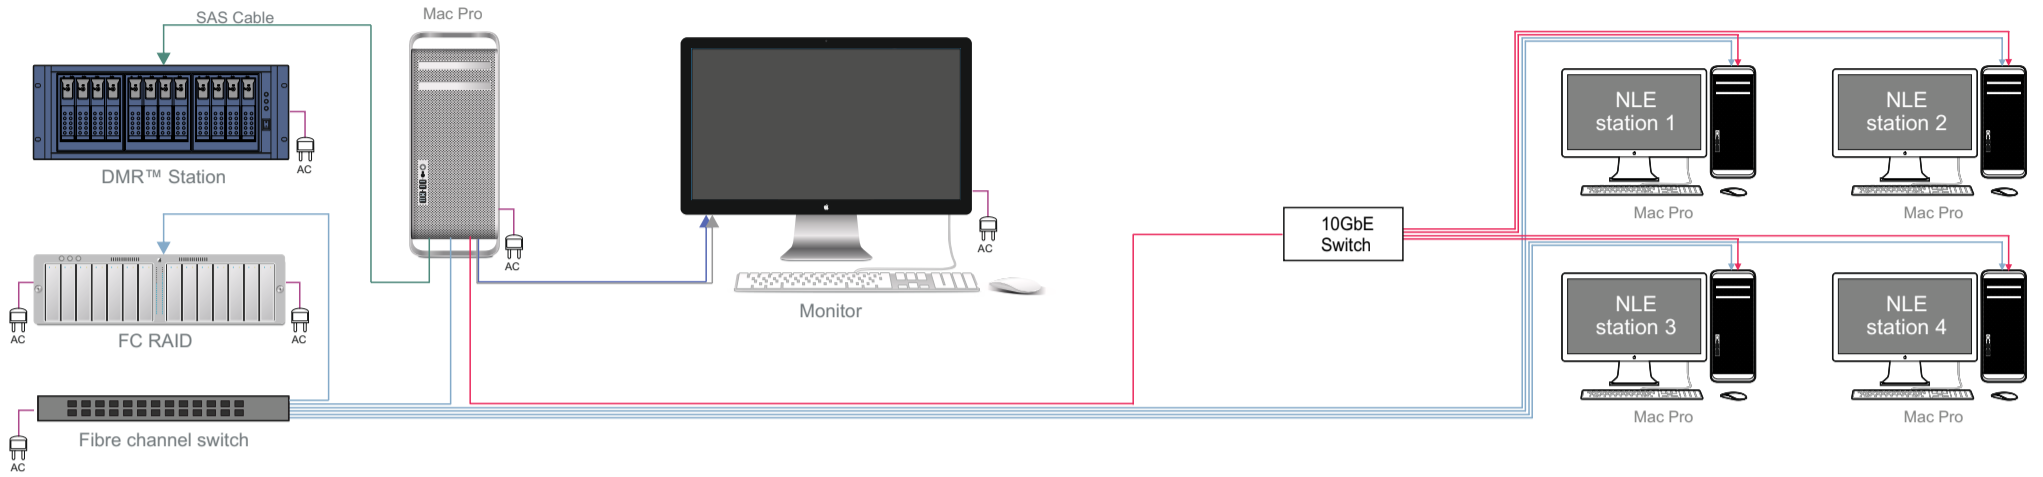

DMR™ Station and MAC (Apple Final Cut) with XSAN RAID

Использование DMR™ Station в монтажных кластерах на основе компьютеров Apple MAC Pro и сетевой SAN архитектуры на основе Fiber Channel. Используется архитектура компании Apple. Использование по такой схеме позволяет производить пакетное копирование материалов

DMR™ на общей XSAN RAID и совместное использование полученных материалов монтажными станциями, кроме того, данное подключение позволяет открывать для общего доступа содержимое DMR™ Station для других пользователей сети XSAN.