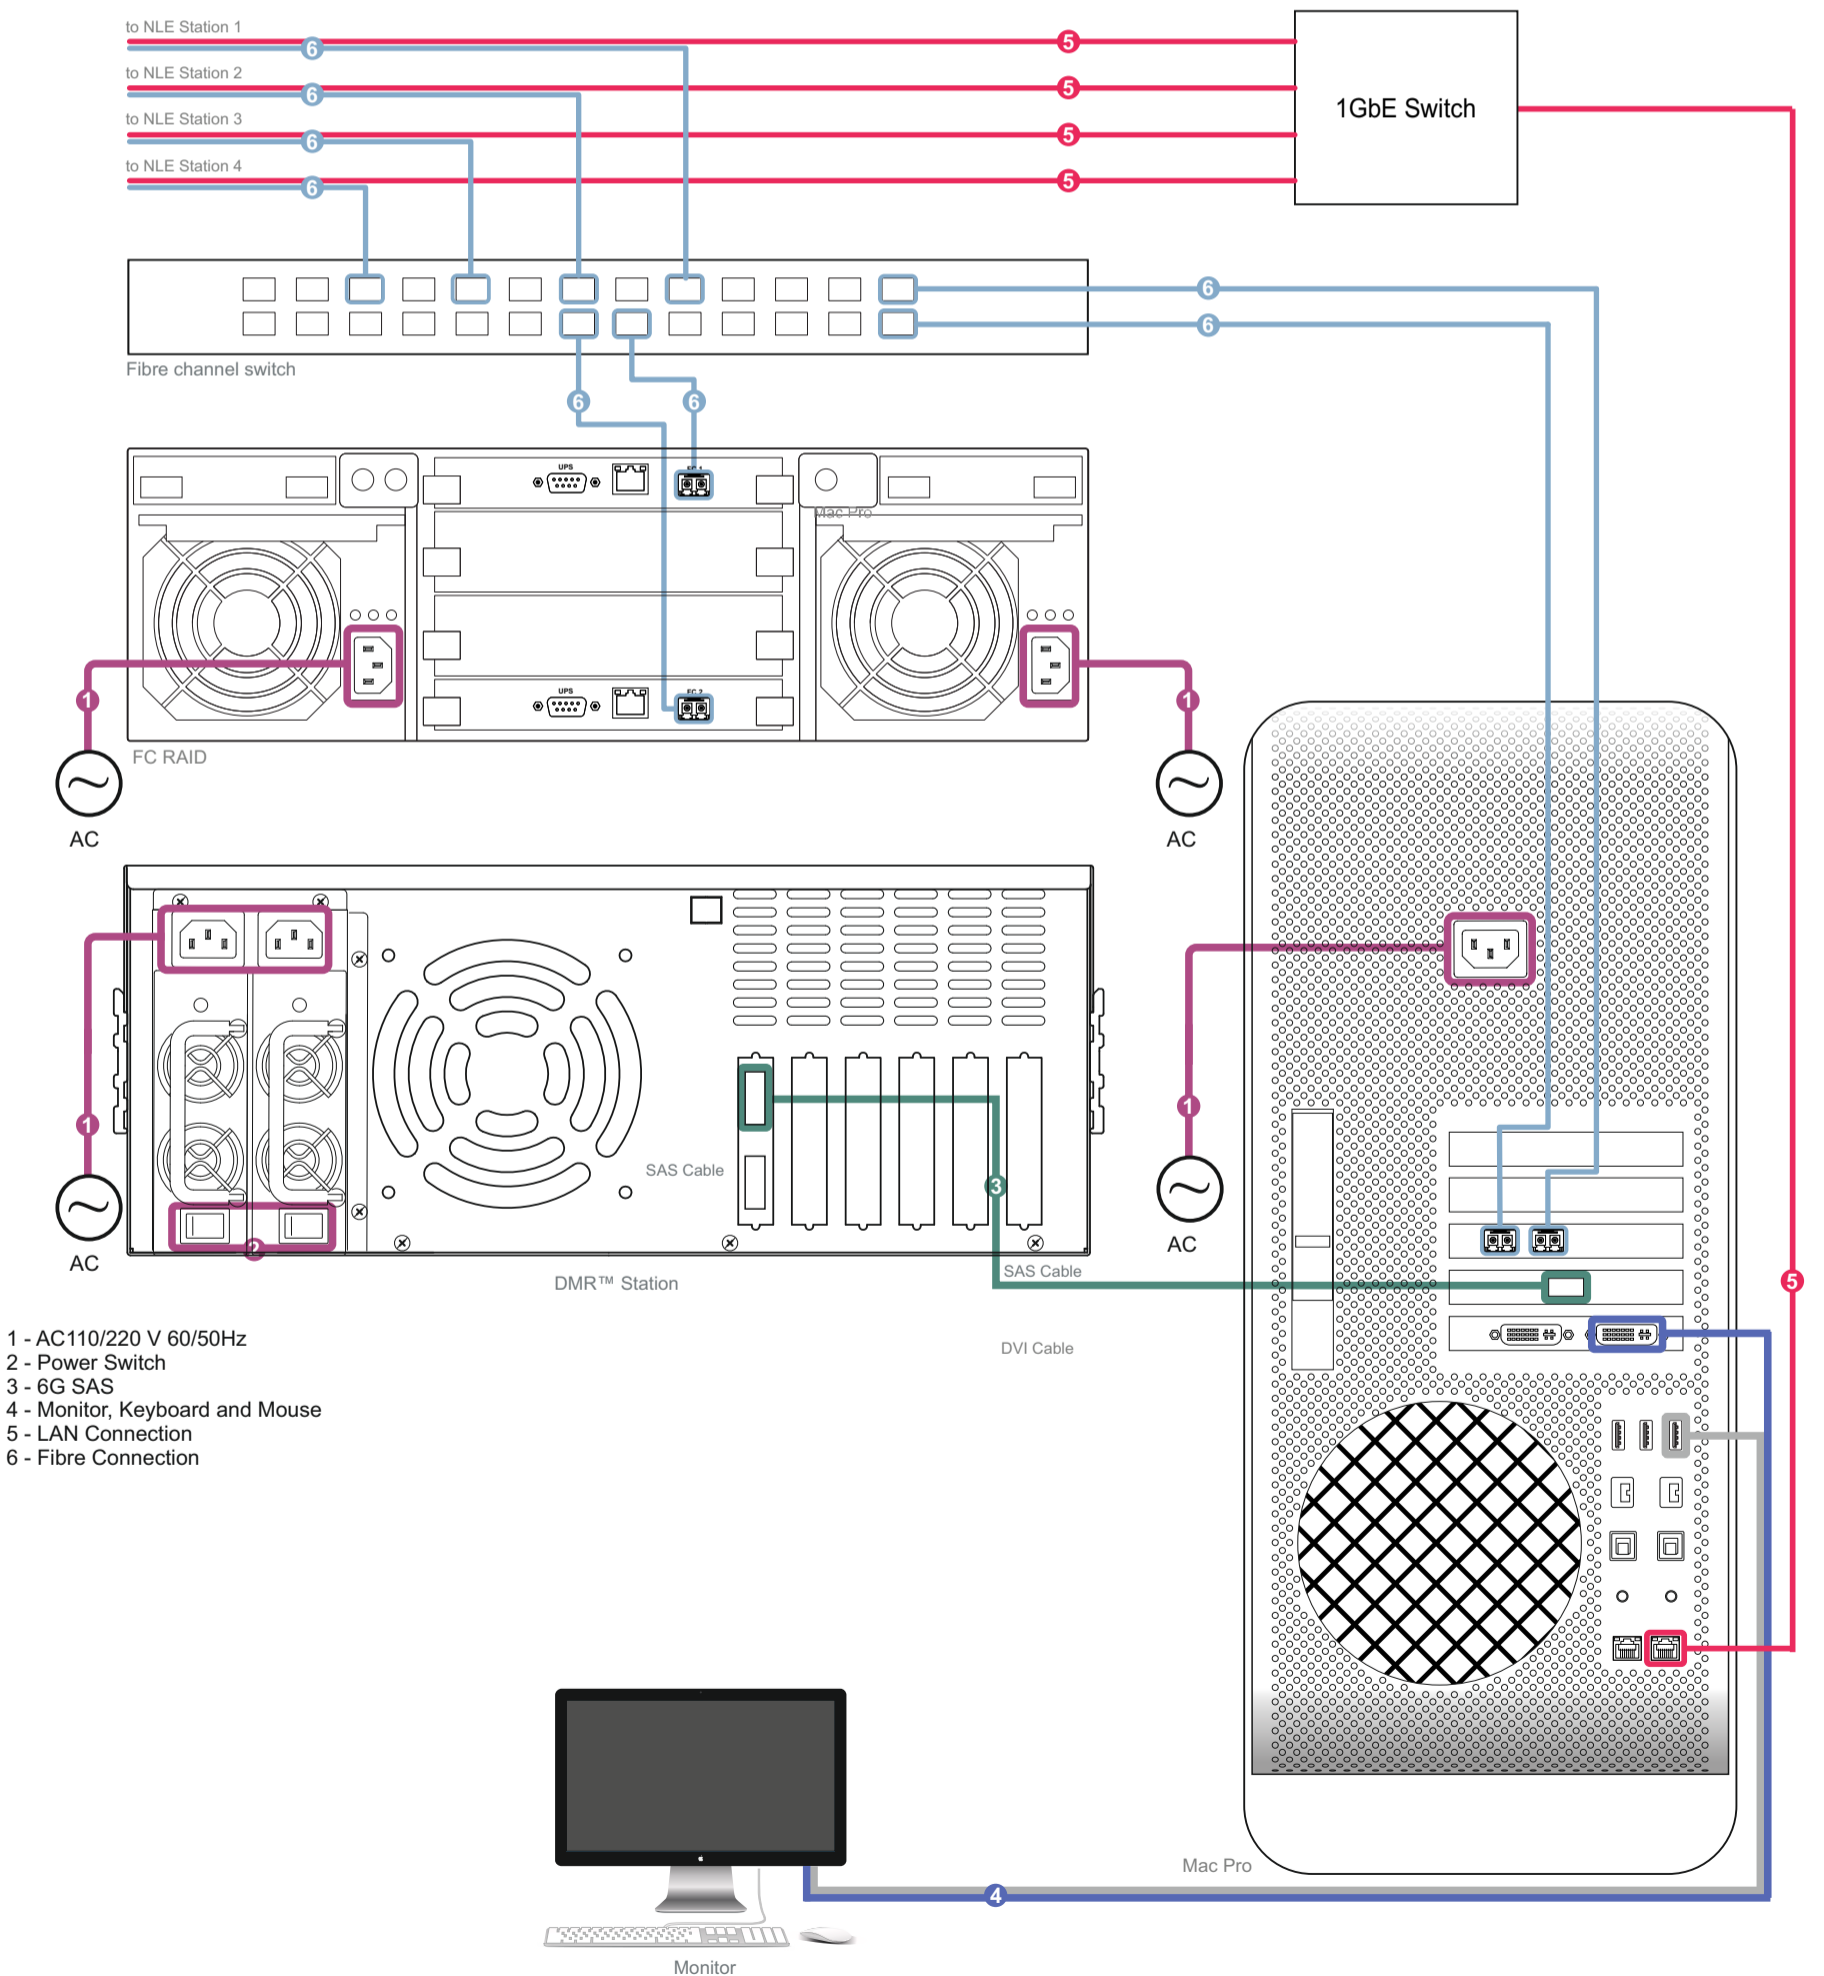

DMR™ Station and MAC (Apple Final Cut) with XSAN RAID

Использование DMR™ Station в монтажных кластерах на основе компьютеров Apple MAC Pro и сетевой SAN архитектуры на основе Fiber Channel. Используется архитектура компании Apple. Использование по такой схеме позволяет производить пакетное копирование материалов

DMR™ на общей XSAN RAID и совместное использование полученных материалов монтажными станциями, кроме того, данное подключение позволяет открывать для общего доступа содержимое DMR™ Station для других пользователей сети XSAN.

- 1 - AC110/220 V 60/50Hz
- 2 - Power Switch
- 3 - 6G SAS
- 4 - Monitor, Keyboard and Mouse
- 5 - LAN Connection
- 6 - Fibre Connection