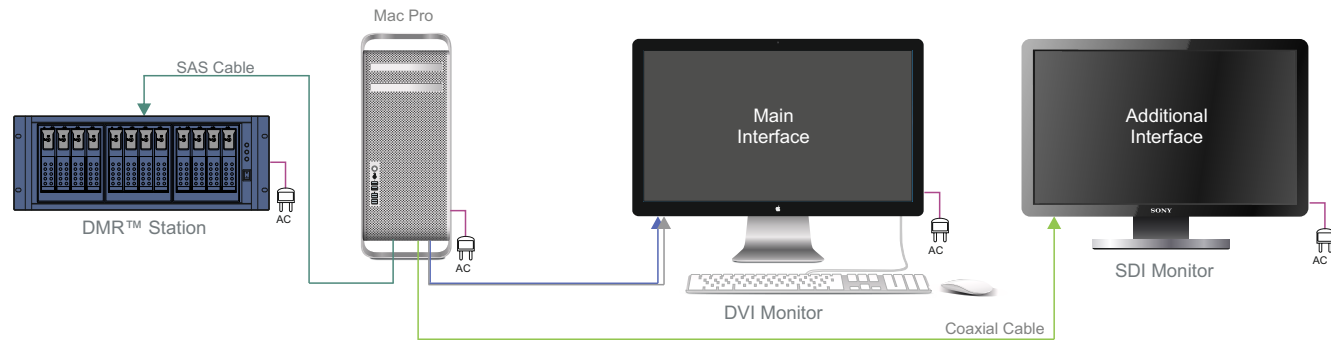

DMR™ Station and MAC (Apple Final Cut)

Использование DMR™ Station с нелинейной монтажной станцией на основе компьютера компании Apple MAC Pro.

Система состоит из компьютера MAC Pro к которому подключена DMR™ Station по интерфейсу SAS.

Схема позволяет напрямую монтировать с DMR™ Station в прокси качестве с дальнейшей сборкой материалов в HD качестве.

- 1 - AC110/220 V 60/50Hz
- 2 - Power Switch
- 3 - 6G SAS
- 4 - Main Monitor, Keyboard and Mouse
- 5 - Additional Monitor