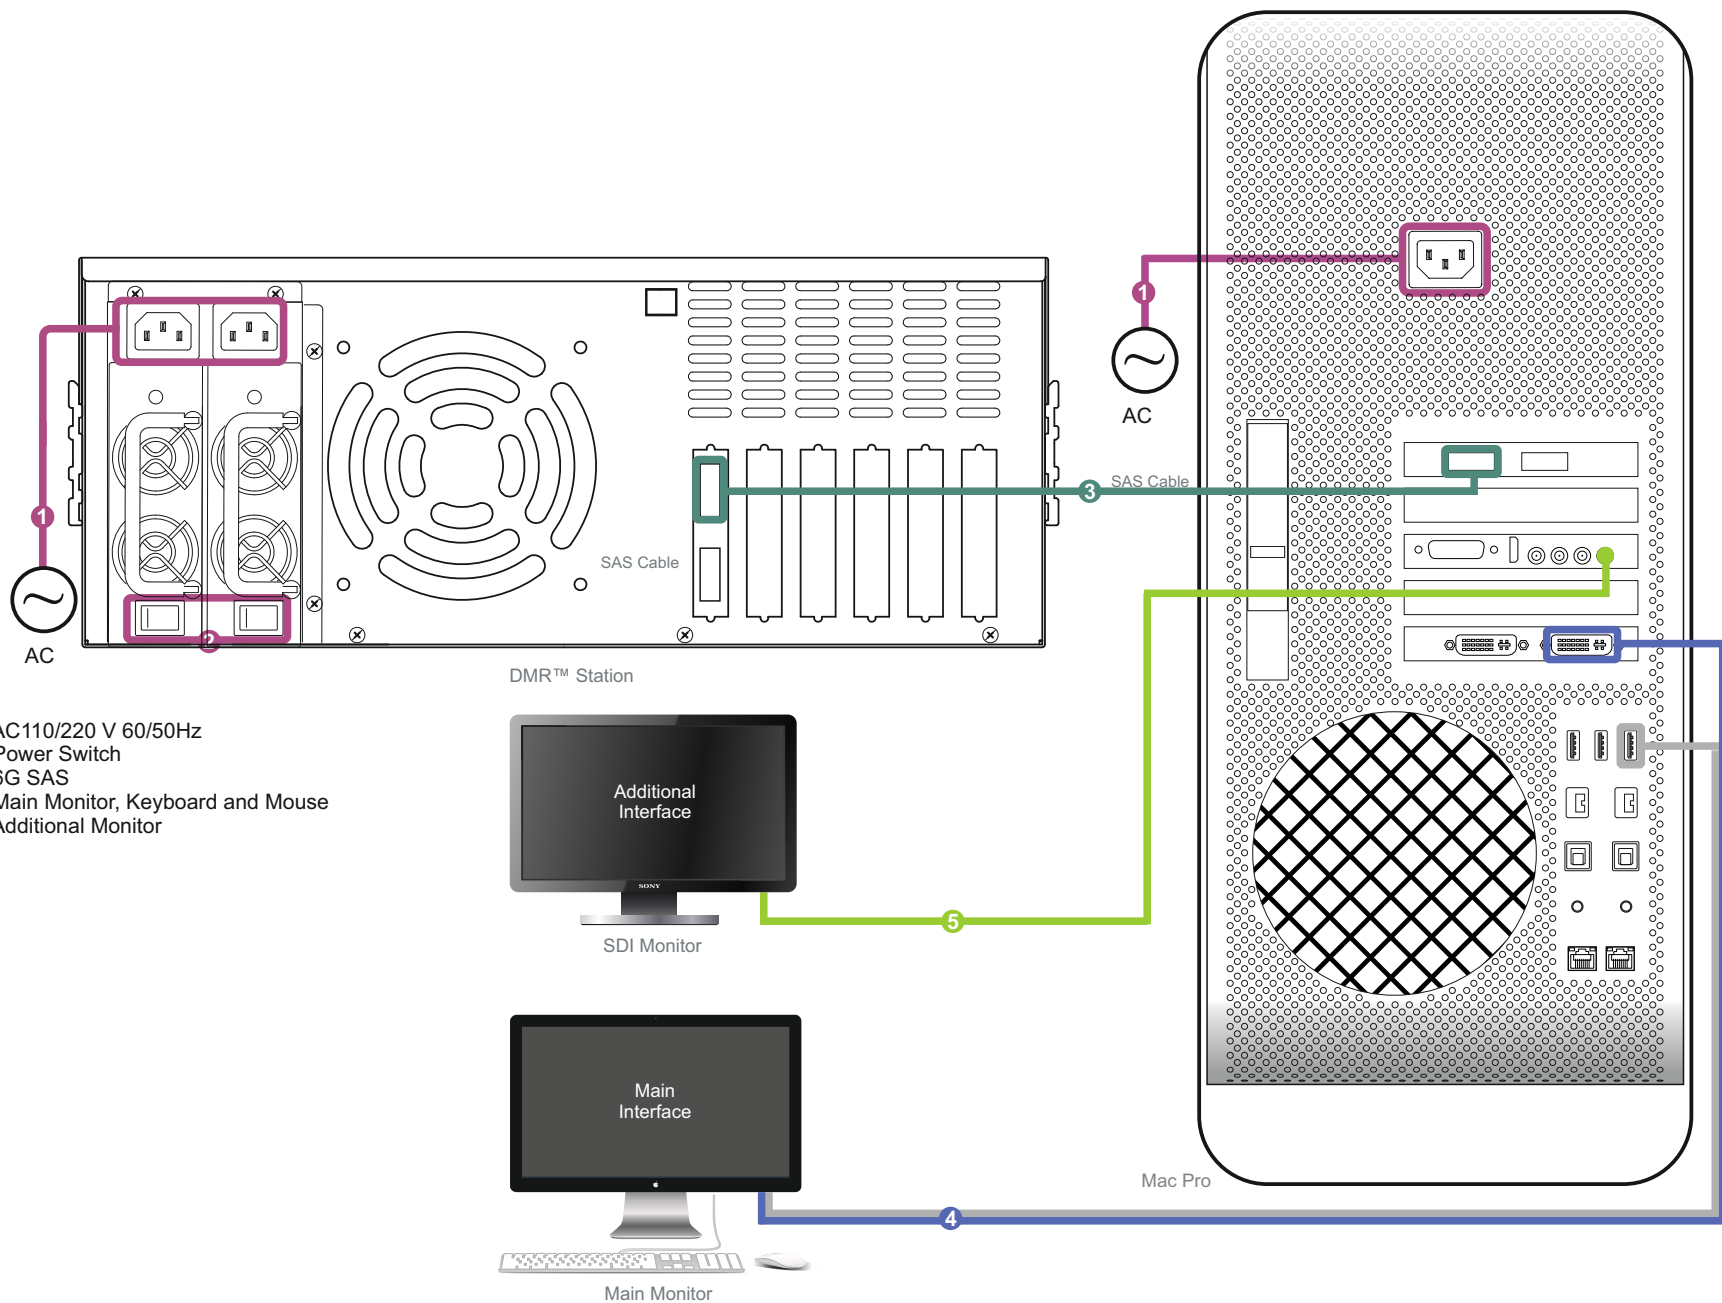

DMR™ Station and MAC (Apple Final Cut)

Использование DMR™ Station с нелинейной монтажной станцией на основе компьютера компании Apple MAC Pro.

Система состоит из компьютера MAC Pro к которому подключена DMR™ Station по интерфейсу SAS.

Схема позволяет напрямую монтировать с DMR™ Station в прокси качестве с дальнейшей сборкой материалов в HD качестве.

- 1 - AC110/220 V 60/50Hz
- 2 - Power Switch
- 3 - 6G SAS
- 4 - Main Monitor, Keyboard and Mouse
- 5 - Additional Monitor