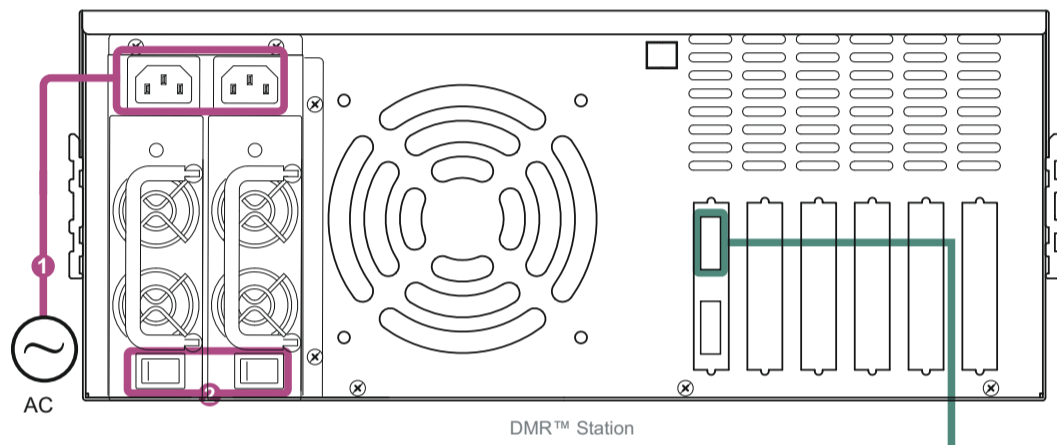

# 12 channels HD SDI DMR™ Recording on BlackJack and DMR™ Station 12 (1 set per 12 HDD)

12 HD SDI каналов записи под монтаж на BlackJack и DMR™ Station 12. В DMR™ Station установлены 12 HDD.  
 На 1 HDD записывается 1 канал HD и 1 канал Proxy.

- 1 - AC110/220 V 60/50Hz  
 2 - Power Switch  
 3 - Keyboard and Mouse  
 4 - LAN 1  
 5 - LAN 2  
 6 - DVI 1920 x 1080 - Main Interface  
 7 - Display Port 1920 x 1080 Multiviewer  
 8 - SDI Inputs 1 - 12  
 A - Source 1  
 B - Source 2  
 C - Source 3  
 D - Source 4  
 E - Source 5  
 F - Source 6  
 I - Source 7  
 J - Source 8  
 K - Source 9  
 L - Source 10  
 M - Source 11  
 N - Source 12  
 9 - Reference Input  
 11 - GPIO  
 12 - Control Z Remote Control

Use Slomo 900.003.043.10 Cable for BNC Connections 8, 9, 10

Use Slomo 900.009.040.01 Cable for LTC Input Connection