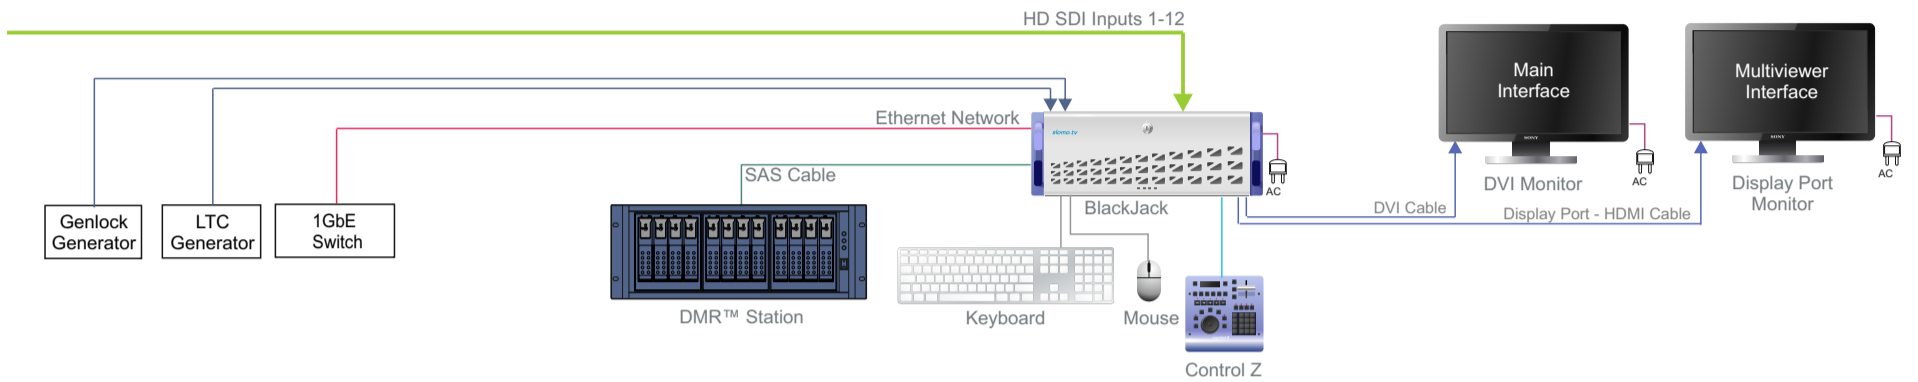

# 12 channels HD SDI DMR™ Recording on BlackJack and DMR™ Station 12 (1 set per 12 HDD)

12 HD SDI каналов записи под монтаж на BlackJack и DMR™ Station 12. В DMR™ Station установлены 12 HDD.  
 На 1 HDD записывается 1 канал HD и 1 канал Proxy.

- 1 - AC110/220 V 60/50Hz  
 2 - Power Switch  
 3 - Keyboard and Mouse  
 4 - LAN 1  
 5 - LAN 2  
 6 - DVI 1920 x 1080 - Main Interface  
 7 - Display Port 1920 x 1080 Multiviewer  
 8 - SDI Inputs 1 - 12  
 A - Source 1  
 B - Source 2  
 C - Source 3  
 D - Source 4  
 E - Source 5  
 F - Source 6  
 I - Source 7  
 J - Source 8  
 K - Source 9  
 L - Source 10  
 M - Source 11  
 N - Source 12  
 9 - Reference Input  
 11 - GPIO  
 12 - Control Z Remote Control

Use Slomo 900.003.043.10 Cable for BNC Connections 8, 9, 10

Use Slomo 900.009.040.01 Cable for LTC Input Connection