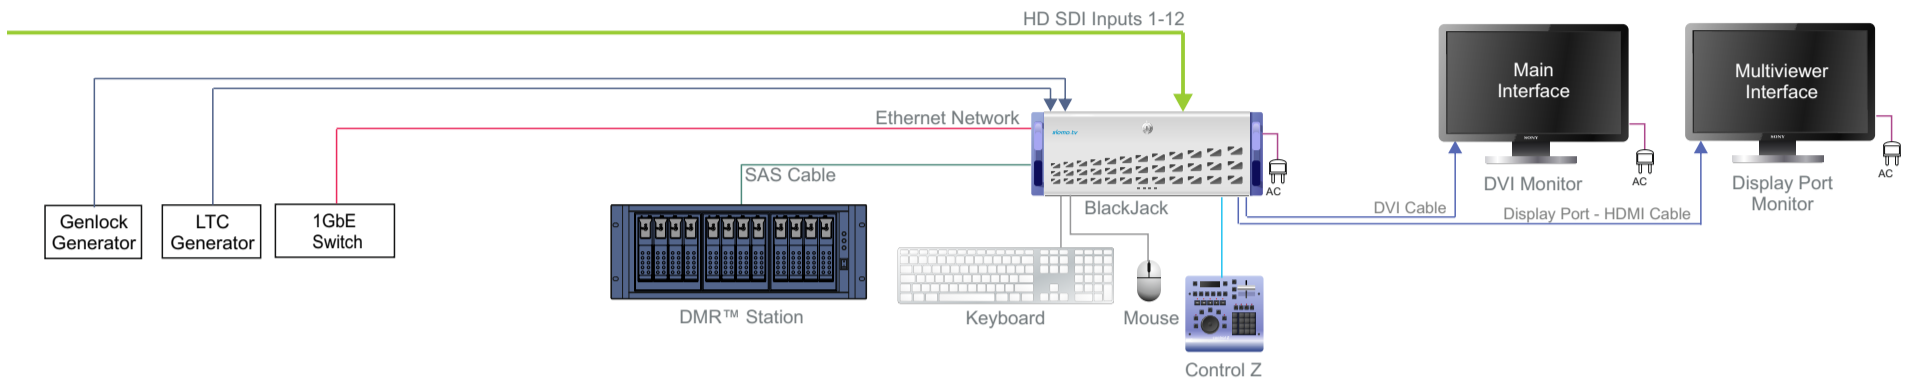

12 channels HD SDI DMR™ Recording on BlackJack and DMR™ Station 12 (2 set per 6 HDD)

12 HD SDI каналов записи под монтаж на BlackJack и DMR™ Station 12. В DMR™ Station установлены 12 HDD.
 На 1 HDD записывается 2 канала HD и 2 канала Proху. Запись производится параллельно на 2 к-та дисков.
 После записи в монтаж могут быть отданы сразу две копии материала разным исполнителям.

HD SDI Sources 1-12

- 1 - AC110/220 V 60/50Hz
- 2 - Power Switch
- 3 - Keyboard and Mouse
- 4 - LAN 1
- 5 - LAN 2
- 6 - DVI 1920 x 1080 - Main Interface
- 7 - Display Port 1920 x 1080 Multiviewer
- 8 - SDI Inputs 1 - 12
 - A - Source 1
 - B - Source 2
 - C - Source 3
 - D - Source 4
 - E - Source 5
 - F - Source 6
 - I - Source 7
 - J - Source 8
 - K - Source 9
 - L - Source 10
 - M - Source 11
 - N - Source 12
- 9 - Reference Input
- 11 - GPIO
- 12 - Control Z Remote Control

Use Slomo 900.003.043.10 Cable for BNC Connections 8, 9, 10

Use Slomo 900.009.040.01 Cable for LTC Input Connection