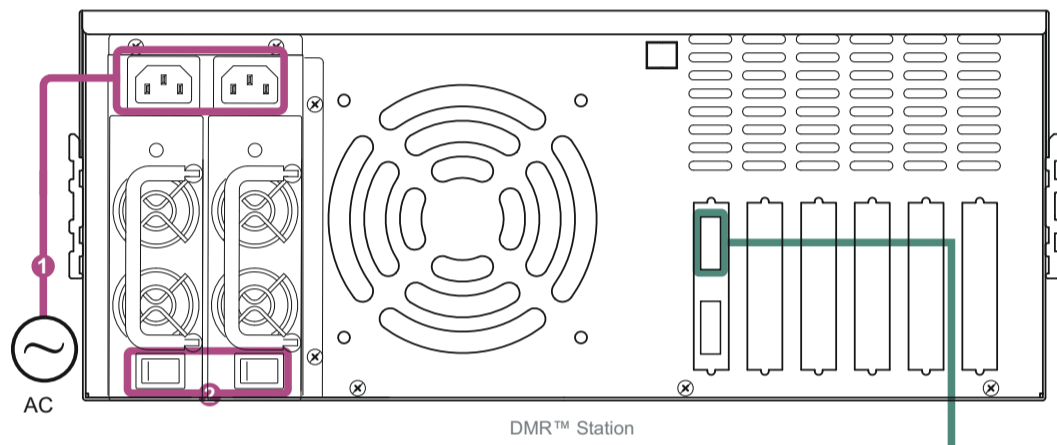

12 channels HD SDI DMR™ Recording on BlackJack and DMR™ Station 12 (2 set per 6 HDD)

12 HD SDI каналов записи под монтаж на BlackJack и DMR™ Station 12. В DMR™ Station установлены 12 HDD.
 На 1 HDD записывается 2 канала HD и 2 канала Proху. Запись производится параллельно на 2 к-та дисков.
 После записи в монтаж могут быть отданы сразу две копии материала разным исполнителям.

HD SDI Sources 1-12

- 1 - AC110/220 V 60/50Hz
- 2 - Power Switch
- 3 - Keyboard and Mouse
- 4 - LAN 1
- 5 - LAN 2
- 6 - DVI 1920 x 1080 - Main Interface
- 7 - Display Port 1920 x 1080 Multiviewer
- 8 - SDI Inputs 1 - 12
 - A - Source 1
 - B - Source 2
 - C - Source 3
 - D - Source 4
 - E - Source 5
 - F - Source 6
 - I - Source 7
 - J - Source 8
 - K - Source 9
 - L - Source 10
 - M - Source 11
 - N - Source 12
- 9 - Reference Input
- 11 - GPIO
- 12 - Control Z Remote Control

Use Slomo 900.003.043.10 Cable for BNC Connections 8, 9, 10

Use Slomo 900.009.040.01 Cable for LTC Input Connection